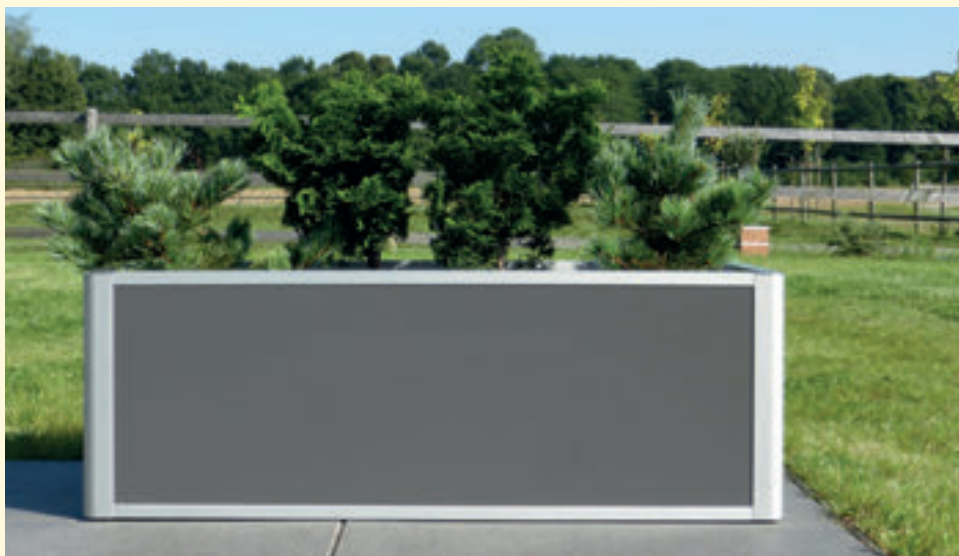

→ Uporaba

- korito za rože
- dvignjena greda
- primerno za notranje in zunanje prostore

→ Prednosti

- oblike in velikosti po meri
- široka paleta barv
- aluminijast barvni vložek
- zaobljeni aluminijasti robovi
- iz nerjavečega jekla

Korita za rože v barvah in velikostih po meri

Visokokakovostne aluminijaste plošče v RAL barvah so vpete v okvir iz srebrno eloksanega aluminija. Zaobljeni koti in robovi nerjavečih korit za rože jih naredijo vizualno še privlačnejše, zato se odlično obnesejo na terasah ali v notranjih prostorih, kot so hotelske avle in pisarne.

Dno je prav tako izdelano iz aluminija in ga je, če je to potrebno, z uporabo posebnega elastičnega tesnilnega sredstva mogoče narediti popolnoma vodotesnega. Vsa korita za rože so izdelana in sestavljena po naročilu. Opremljena so s talnimi drsniki.